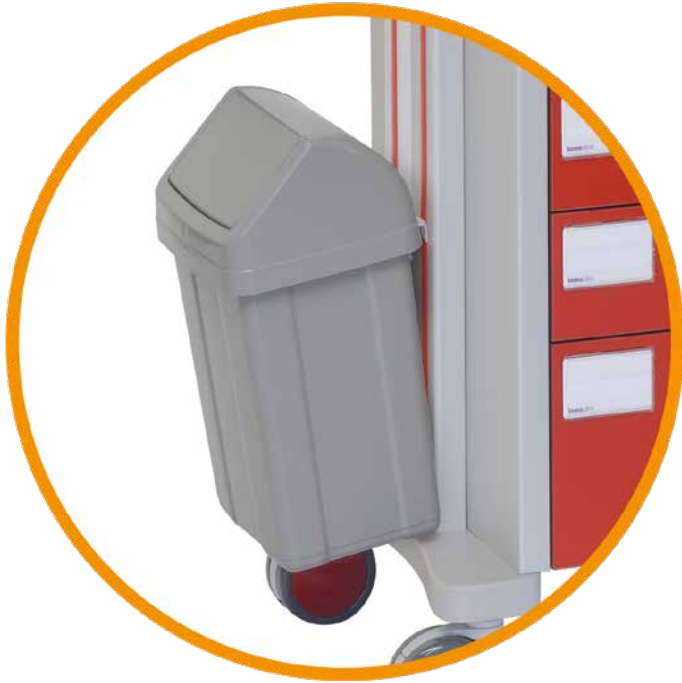

# Ficha de Producto

Referencia: **72100**

---

Cubo de PVC

- Cubo de PVC
- Capacidad: 12 litros