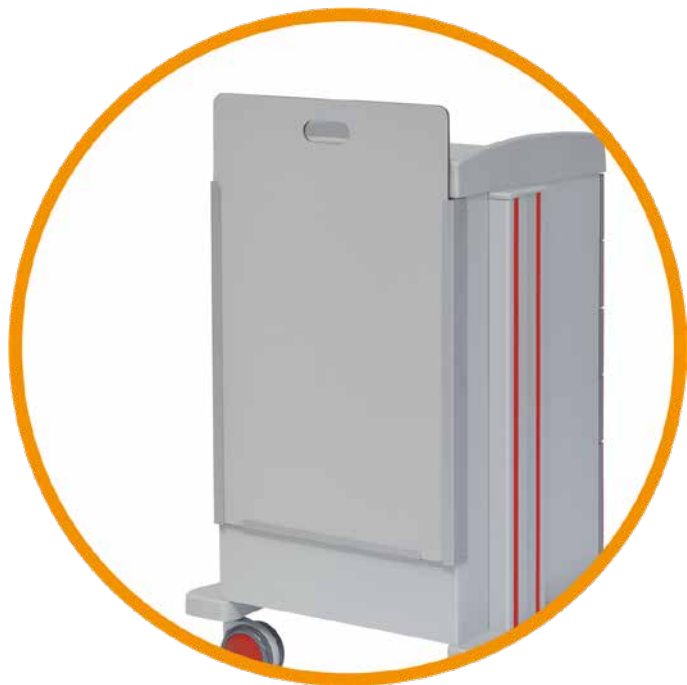

Ficha de Producto

Referencia: 70205

Tabla de masaje cardíaco

▪ Material Raelite

▪ Dimensiones: 69 x 45 cm