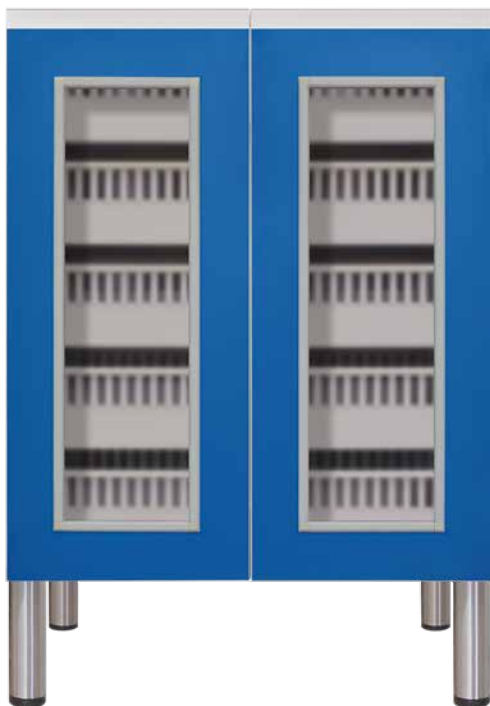

# Ficha de Producto

Referencia: **60080**

Armario ISO modular bajo

- Estructura de material estratificado con revestimiento plastificado
- 2 puertas de cristal enmarcado,, abatibles, apertura 270°.  
Colores a elegir: blanco, gris, pistacho, azul, morado, rojo
- Puerta con sistema de cierre amortiguado
- 5 cestas ISO de 100 mm
- Paneles fabricados en ABS reciclado, mediante sistema de moldeo por inyección, para garantizar el mismo espesor de material en todo el panel
- Tirador tipo uñero en aluminio
- Cuatro patas en acero inoxidable, regulables

- Medida fondo: 60 cm
- Medida ancho: 65 cm
- Altura: 85 cm
- Altura patas: 15 cm