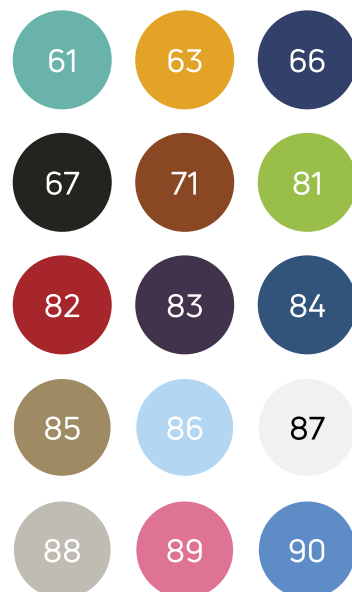

Ficha de Producto

Referencia: **23183**

Taburete giratorio "PONY"

¡IMPORTANTE!

En caso de no especificarse color, por defecto se entenderá NEGRO (67).

- Regulación en altura mediante cilindro a gas de acero cromado, pudiéndose bloquear en diferentes alturas
- Asiento en forma de montura con movimiento basculante, tapizado y acolchado en polipiel sintético, ignífugo M2, interior en poliuretano inyectado
- Respaldo de polipropileno tapizado y acolchado en polipiel sintético, ignífugo M2, regulable en altura e inclinable
- Base de nylon \varnothing 540 mm
- Cinco ruedas giratorias nylon \varnothing 50 mm
- Capacidad de carga: 150 kg

- Medida del respaldo: 35 x 26.5 cm
- Medida del asiento: 40 x 34 cm
- Altura mínima: 57 cm
- Altura máxima: 77 cm