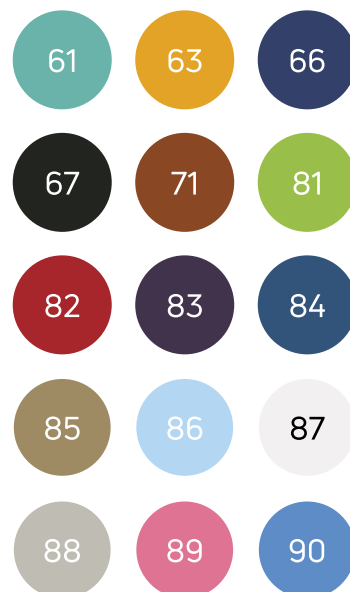

Ficha de Producto

Referencia: 23180

Taburete giratorio "PONY"

¡IMPORTANTE!

En caso de no especificarse color, por defecto se entenderá NEGRO (67).

- Regulación en altura mediante cilindro a gas de acero cromado, pudiéndose bloquear en diferentes alturas
- Asiento en forma de montura con movimiento basculante, tapizado y acolchado en polipiel sintético, ignífugo M2, interior en poliuretano inyectado
- Respaldo de polipropileno tapizado y acolchado en polipiel sintético, ignífugo M2, regulable en altura y profundidad
- Base de aluminio \varnothing 490 mm
- Cinco ruedas giratorias nylon \varnothing 50 mm
- Capacidad de carga: 150 kg

- Medida del respaldo: 35 x 26.5 cm
- Medida del asiento: 40 x 34 cm
- Altura mínima: 57 cm
- Altura máxima: 77 cm