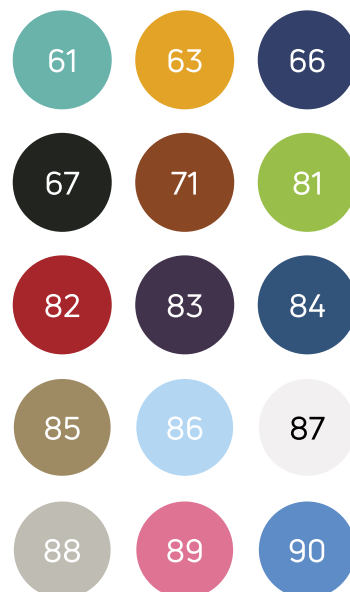

Ficha de Producto

Referencia: 23173

Taburete giratorio "PONY"

¡IMPORTANTE!

En caso de no especificarse color, por defecto se entenderá NEGRO (67).

- Regulación en altura mediante cilindro a gas de acero cromado, pudiéndose bloquear en diferentes alturas
- Asiento en forma de montura con movimiento basculante, tapizado y acolchado en polipiel sintético, ignífugo M2, interior en poliuretano inyectado
- Base de nylon \varnothing 540 mm
- Cinco ruedas giratorias nylon \varnothing 50 mm
- Capacidad de carga: 150 kg

- Medida del asiento: 40 x 34 cm
- Altura mínima: 57 cm
- Altura máxima: 77 cm