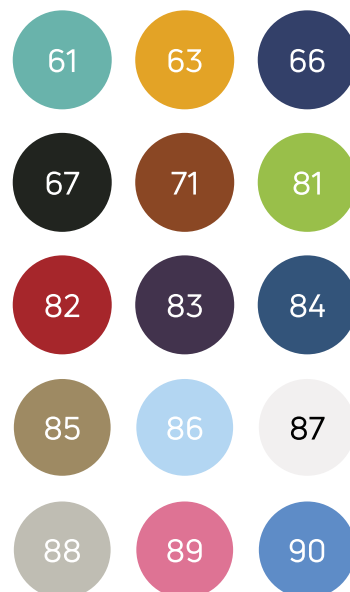

Ficha de Producto

Referencia: 23170

Taburete giratorio "PONY"

¡IMPORTANTE!

En caso de no especificarse color, por defecto se entenderá NEGRO (67).

- Regulación en altura mediante cilindro a gas de acero cromado, pudiéndose bloquear en diferentes alturas
- Asiento en forma de montura con movimiento basculante, tapizado y acolchado en polipiel sintético, ignífugo M2, interior en poliuretano inyectado
- Base de aluminio \varnothing 490 mm
- Cinco ruedas giratorias nylon \varnothing 50 mm
- Capacidad de carga: 150 kg

- Medida del asiento: 40 x 34 cm
- Altura mínima: 57 cm
- Altura máxima: 77 cm