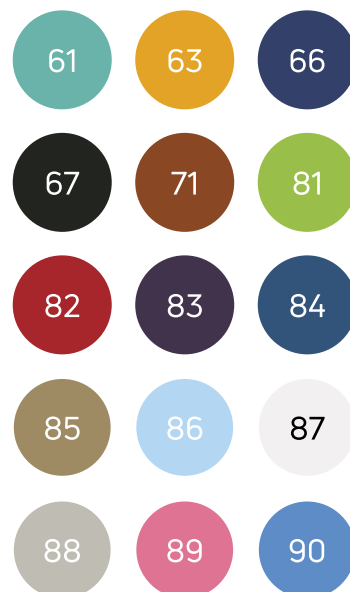

Ficha de Producto

Referencia: 23150

Taburete giratorio alto acero inoxidable

¡IMPORTANTE!

En caso de no especificarse color, por defecto se entenderá NEGRO (67).

- Regulación en altura mediante cilindro a gas en acero inoxidable, pudiéndose bloquear en diferentes alturas
- Asiento tapizado y acolchado en polipiel sintético, ignífugo M2, interior de goma espuma de alta densidad 40Kg/m³
- Respaldo de polipropileno tapizado y acolchado en polipiel sintético, ignífugo M2, regulable en altura y profundidad
- Base de aluminio Ø 490 mm
- Cinco ruedas giratorias nylon Ø 50 mm
- Capacidad de carga: 150 kg

- Medida del respaldo: 40 x 25 cm
- Medida del asiento: Ø 37 cm
- Altura mínima: 66 cm
- Altura máxima: 89 cm