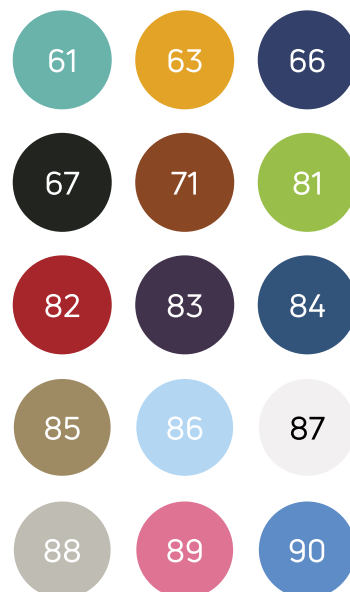

Ficha de Producto

Referencia: 23143

Taburete giratorio bajo asiento triangular

¡IMPORTANTE!

En caso de no especificarse color, por defecto se entenderá NEGRO (67).

- Regulación en altura mediante cilindro a gas, pudiéndose bloquear en diferentes alturas
- Asiento en forma triangular, tapizado y acolchado en polipiel sintético, ignífugo M2, interior de goma espuma de alta densidad 40Kg/m³
- Base de aluminio Ø 490 mm
- Cinco ruedas giratorias nylon Ø 50 mm
- Capacidad de carga: 150 kg

- Medida del asiento: Ø 37 cm
- Altura mínima: 54 cm
- Altura máxima: 74 cm
- Forma: