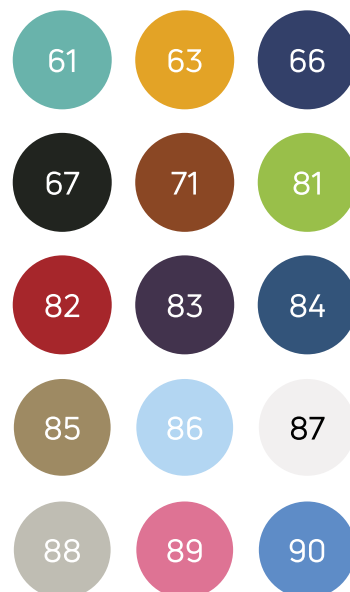

# Ficha de Producto

Referencia: **23130**

Taburete giratorio bajo

## ¡IMPORTANTE!

En caso de no especificarse color, por defecto se entenderá NEGRO (67).

- Estructura acero inoxidable
- Regulación en altura mediante husillo
- Asiento tapizado y acolchado en polipiel sintético, ignífugo M2, interior de goma espuma de alta densidad 40Kg/m<sup>3</sup>
- Base de aluminio Ø 490 mm
- Cinco ruedas giratorias nylon Ø 50 mm
- Capacidad de carga: 150 kg