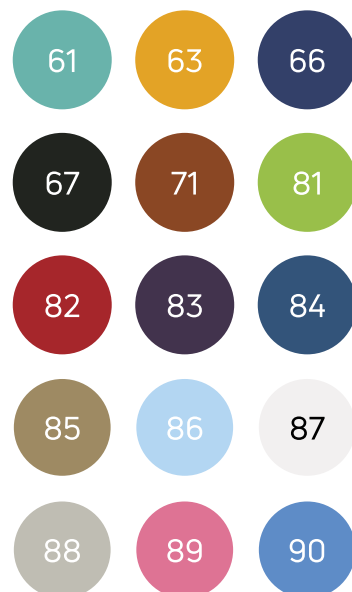

# Ficha de Producto

Referencia: 23119

Taburete giratorio bajo

## ¡IMPORTANTE!

En caso de no especificarse color, por defecto se entenderá NEGRO (67).

- Regulación en altura mediante cilindro a gas de acero cromado, pudiéndose bloquear en diferentes alturas
- Asiento tapizado y acolchado en polipiel sintético, ignífugo M2, interior de goma espuma de alta densidad 40Kg/m<sup>3</sup>
- Respaldo de polipropileno tapizado y acolchado en polipiel sintético, ignífugo M2, regulable en altura y profundidad
- Base de nylon ø 540 mm
- Cinco ruedas giratorias nylon ø 50 mm
- Capacidad de carga: 150 kg