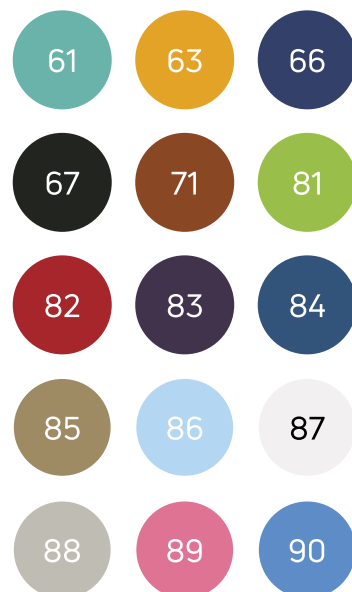

Ficha de Producto

Referencia: 23116

Taburete giratorio bajo

¡IMPORTANTE!

En caso de no especificarse color, por defecto se entenderá NEGRO (67).

- Regulación en altura mediante cilindro a gas de acero cromado, pudiéndose bloquear en diferentes alturas
- Asiento tapizado y acolchado en polipiel sintético, ignífugo M2, interior de goma espuma de alta densidad 40Kg/m³
- Respaldo de polipropileno tapizado y acolchado en polipiel sintético, ignífugo M2, regulable en altura y profundidad
- Base de aluminio Ø 490 mm
- Aro reposapiés regulable en altura
- Cinco ruedas giratorias nylon Ø 50 mm
- Capacidad de carga: 150 kg

- Medida del respaldo: 40 x 25 cm
- Medida del asiento: Ø 37 cm
- Diámetro aro reposapiés: Ø 43 cm
- Altura mínima: 56 cm
- Altura máxima: 76 cm