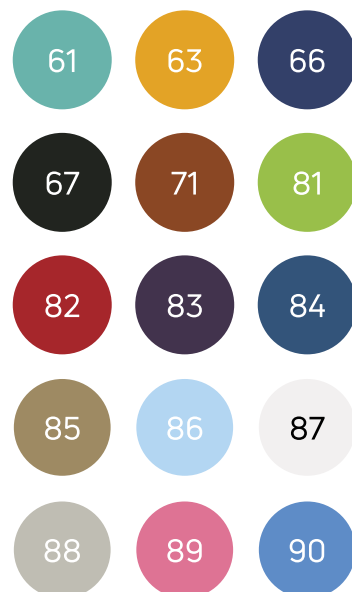

# Ficha de Producto

Referencia: 23103

Taburete giratorio alto

## ¡IMPORTANTE!

En caso de no especificarse color, por defecto se entenderá NEGRO (67).

- Regulación en altura mediante cilindro a gas de acero cromado, pudiéndose bloquear en diferentes alturas
- Asiento tapizado y acolchado en polipiel sintético, ignífugo M2, interior de goma espuma de alta densidad 40Kg/m<sup>3</sup>
- Base de aluminio Ø 490 mm
- Aro reposapiés regulable en altura
- Cinco ruedas giratorias nylon Ø 50 mm
- Capacidad de carga: 150 kg

- Medida del asiento: Ø 34 cm
- Diámetro aro reposapiés: Ø 43 cm
- Altura mínima: 62 cm
- Altura máxima: 86 cm