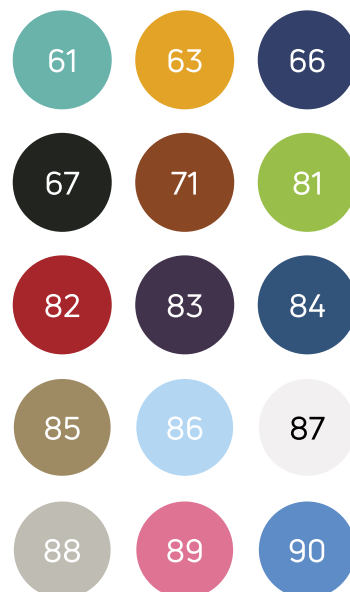

Ficha de Producto

Referencia: 23102

Taburete giratorio alto

¡IMPORTANTE!

En caso de no especificarse color, por defecto se entenderá NEGRO (67).

- Regulación en altura mediante cilindro a gas de acero cromado, pudiéndose bloquear en diferentes alturas
- Asiento tapizado y acolchado en polipiel sintético, ignífugo M2, interior de goma espuma de alta densidad 40Kg/m³
- Base de nylon Ø 540 mm
- Aro reposapiés regulable en altura
- Cinco ruedas giratorias nylon Ø 50 mm
- Capacidad de carga: 150 kg

- Medida del asiento: Ø 34 cm
- Diámetro aro reposapiés: Ø 43 cm
- Altura mínima: 62 cm
- Altura máxima: 86 cm