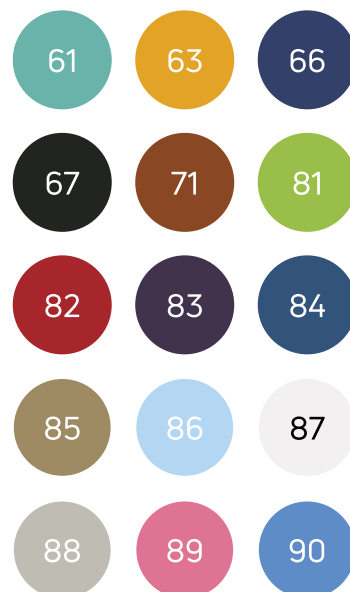

Ficha de Producto

Referencia: 23100

Taburete giratorio alto

¡IMPORTANTE!

En caso de no especificarse color, por defecto se entenderá NEGRO (67).

- Regulación en altura mediante cilindro a gas de acero cromado, pudiéndose bloquear en diferentes alturas
- Asiento tapizado y acolchado en polipiel sintético, ignífugo M2, interior de goma espuma de alta densidad 40Kg/m³.
- Respaldo de polipropileno tapizado y acolchado en polipiel sintético, ignífugo M2, regulable en altura y profundidad
- Base de aluminio ø 490 mm
- Aro reposapiés regulable en altura
- Cinco ruedas giratorias nylon ø 50 mm
- Capacidad de carga: 150 kg

- Medida del respaldo: 40 x 25 cm
- Medida del asiento: ø 37 cm
- Diámetro aro reposapiés: ø 43 cm
- Altura mínima: 64 cm
- Altura máxima: 89 cm