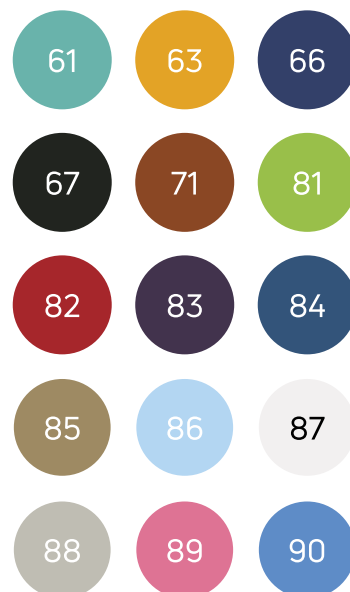

Ficha de Producto

Referencia: 21162

Sillón de descanso

¡IMPORTANTE!

En caso de no especificarse color, por defecto se entenderá NEGRO (67).

- Estructura de acero con revestimiento en epoxy
- Respaldo 85° y piecero articulados con resorte a gas sincronizados
- Reposabrazos abatibles
- Tapizado y acolchado en polipiel sintético, ignífugo M2. Interior de goma espuma de alta densidad 30Kg/m³
- Ruedas Ø 80 mm, dos de ellas con freno
- Capacidad de carga 150 Kg

- Altura del suelo al asiento: 52 cm
- Altura del suelo a los brazos: 74 cm
- Altura del asiento a los brazos: 22 cm
- Medida total extendido: 175 x 65 cm
- Medida del respaldo: 83 x 52 cm
grosor: 11 cm
- Medida del asiento: 49 x 52 cm
grosor: 9 cm
- Medida del reposapiés: 41 x 52 cm
grosor: 9 cm
- Medidas de cada brazo: 48 x 65 cm