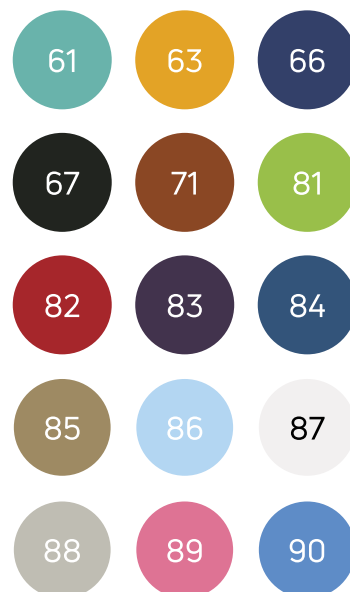

Ficha de Producto

Referencia: 21161

Sillón de descanso

¡IMPORTANTE!

En caso de no especificarse color, por defecto se entenderá NEGRO (67).

- Estructura de acero con revestimiento en epoxy
- Respaldo 85° y piecero articulados con resorte a gas sincronizados
- Reposabrazos abatibles
- Tapizado y acolchado en polipiel sintético, ignífugo M2. Interior de goma espuma de alta densidad 30Kg/m³
- Capacidad de carga 150 Kg

- Altura del suelo al asiento: 49 cm
- Altura del suelo a los brazos: 71 cm
- Altura del asiento a los brazos: 22 cm
- Medida total extendido: 175 x 65 cm
- Medida del respaldo: 83 x 52 cm
grosor: 11 cm
- Medida del asiento: 49 x 52 cm
grosor: 9 cm
- Medida del reposapiés: 41 x 52 cm
grosor: 9 cm
- Medidas de cada brazo: 48 x 65 cm