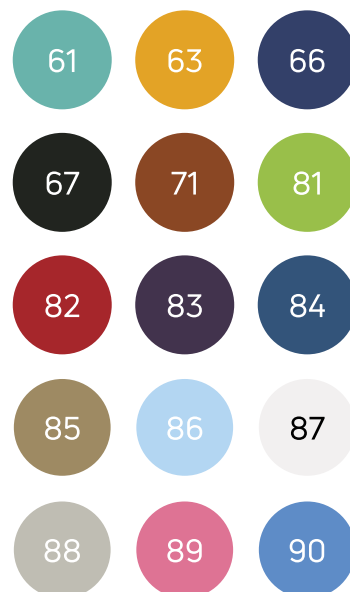

Ficha de Producto

Referencia: 14965

Camilla para masaje exploración y tratamiento

¡IMPORTANTE!

En caso de no especificarse color, por defecto se entenderá NEGRO (67).

- Estructura de acero con revestimiento en epoxy
- Dos secciones
- Cabecero regulable mediante resorte a gas 70° y -15°
- Orificio facial y tapón
- Regulable en altura mediante actuador hidráulico accionado por pedales bilaterales
- Posición de antitrendelemburg por resorte de gas 20°
- Ruedas retráctiles con sistema de frenado y fijación al suelo
- Cuatro ruedas de 75 mm
- Soporte rollo de papel incluido
- Tapizado y acolchado en polipiel sintético, ignífugo M2, interior de goma espuma de alta densidad 25Kg/m³
- Carga máxima de seguridad 225Kg

- Medidas del tapizado: 195 x 65 cm
- Medidas del lecho: 135 x 65 cm
- Medidas del cabecero: 60 x 65 cm
- Grosor del tapizado: 7 cm
- Altura mínima: 61 cm
- Altura máxima: 92 cm