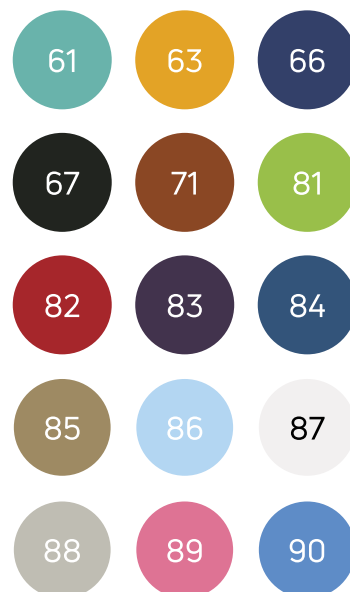

Ficha de Producto

Referencia: 14923

Camilla para masaje exploración y tratamiento

¡IMPORTANTE!

En caso de no especificarse color, por defecto se entenderá NEGRO (67).

- Estructura de acero con revestimiento en epoxy
- Dos secciones
- Cabecero regulable mediante resorte a gas 70°
- Orificio facial y tapón
- Regulable en altura mediante actuador eléctrico accionado por pedal
- Patas con conteras, una de ellas con nivelador
- Soporte rollo de papel incluido
- Tapizado y acolchado en polipiel sintético, ignífugo M2, interior de goma espuma de alta densidad 25Kg/m³
- Carga máxima de seguridad 225Kg

- Medidas del tapizado: 195 x 65 cm
- Medidas del lecho: 135 x 65 cm
- Medidas del cabecero: 60 x 65 cm
- Grosor del tapizado: 7 cm
- Altura mínima: 52 cm
- Altura máxima: 90 cm