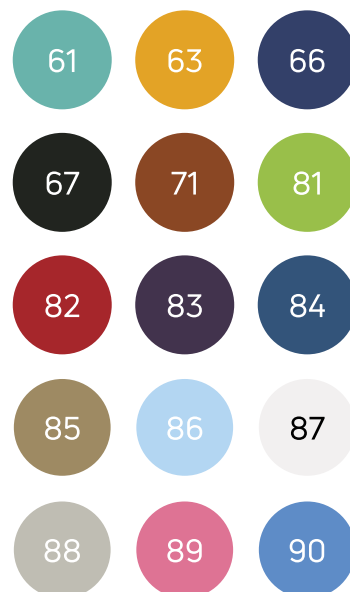

# Ficha de Producto

Referencia: 14775

Camilla para masaje exploración y tratamiento

**¡IMPORTANTE!**

En caso de no especificarse color, por defecto se entenderá NEGRO (67).

- Estructura de acero con revestimiento en epoxy
- Dos secciones
- Cabecero regulable mediante resorte a gas 70°
- Orificio facial y tapón
- Regulable en altura mediante actuador eléctrico accionado por pedal
- Sistema de rodadura escamoteable con fijación al suelo
- Cuatro ruedas giratorias dobles  $\varnothing$  50 mm
- Soporte rollo de papel incluido
- Tapizado y acolchado en polipiel sintético, ignífugo M2, interior de goma espuma de alta densidad 25Kg/m<sup>3</sup>
- Carga máxima de seguridad 225Kg

- Medidas del tapizado: 195 x 65 cm
- Medidas del lecho: 135 x 65 cm
- Medidas del cabecero: 60 x 65 cm
- Grosor del tapizado: 7 cm
- Altura mínima: 50 cm
- Altura máxima: 95 cm