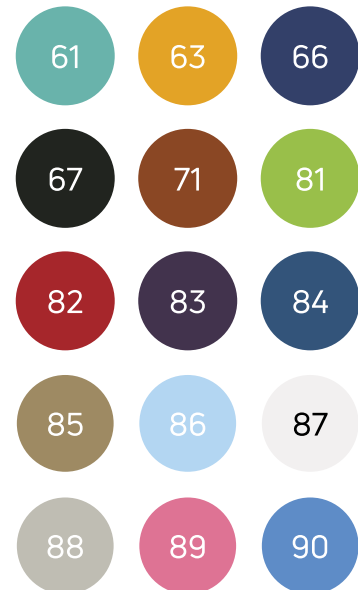

# Ficha de Producto

Referencia: 14745

Camilla para exploración y reconocimiento

## ¡IMPORTANTE!

En caso de no especificarse color, por defecto se entenderá NEGRO (67).

- Estructura acero con revestimiento en epoxy
- Dos secciones
- Cabecero regulable mediante cremallera dentada 70°
- Patas con conteras
- Tapizado y acolchado en polipiel sintético, ignífugo M2, interior de goma espuma de alta densidad 25Kg/m<sup>3</sup>
- Carga máxima de seguridad 120Kg

- Medidas del tapizado: 180 x 55 cm
- Medidas del lecho: 135 x 55 cm
- Medidas del cabecero: 45 x 55 cm
- Grosor del tapizado: 6 cm
- Alturas disponibles: 60-70-80 cm