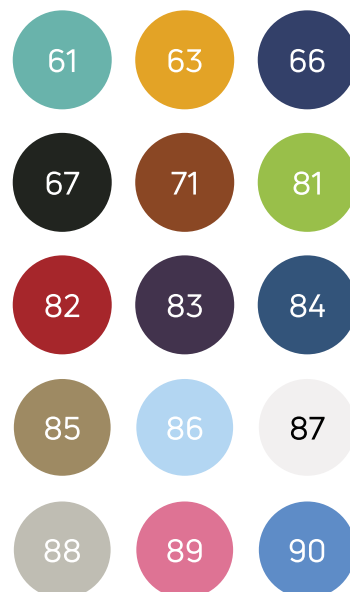

# Ficha de Producto

Referencia: 14743

Camilla para masaje exploración y tratamiento

## ¡IMPORTANTE!

En caso de no especificarse color, por defecto se entenderá NEGRO (67).

- Estructura de acero con revestimiento en epoxy
- Dos secciones
- Cabecero regulable mediante resorte a gas 70°
- Orificio facial y tapón
- Regulable en altura mediante actuador eléctrico accionado por pedal
- Patas con conteras, una de ellas con nivelador
- Soporte rollo de papel incluido
- Tapizado y acolchado en polipiel sintético, ignífugo M2, interior de goma espuma de alta densidad 25Kg/m<sup>3</sup>
- Carga máxima de seguridad 225Kg

- Medidas del tapizado: 195 x 65 cm
- Medidas del lecho: 135 x 65 cm
- Medidas del cabecero: 60 x 65 cm
- Grosor del tapizado: 7 cm
- Altura mínima: 50 cm
- Altura máxima: 95 cm