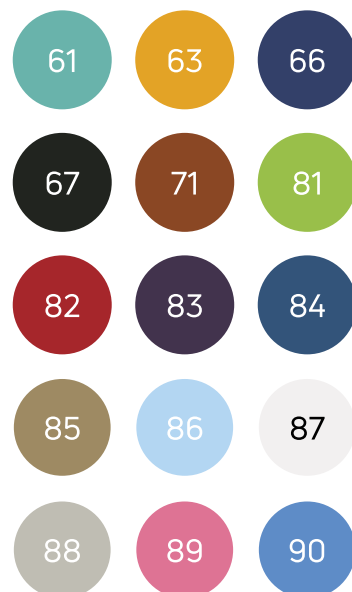

Ficha de Producto

Referencia: 14739

Camilla para exploración y reconocimiento

¡IMPORTANTE!

En caso de no especificarse color, por defecto se entenderá NEGRO (67).

- Estructura acero inoxidable AISI 304
- Dos secciones
- Cabecero regulable mediante cremallera dentada 70°
- Patas con conteras
- Tapizado y acolchado en polipiel sintético, ignífugo M2, interior de goma espuma de alta densidad 25Kg/m³
- Carga máxima de seguridad 120Kg

- Medidas del tapizado: 180 x 55 cm
- Medidas del lecho: 135 x 55 cm
- Medidas del cabecero: 45 x 55 cm
- Grosor del tapizado: 6 cm
- Alturas disponibles: 60-70-80 cm