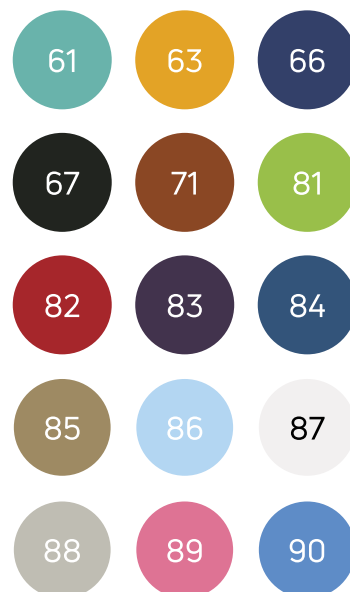

Ficha de Producto

Referencia: 14704

Camilla para exploración y reconocimiento

¡IMPORTANTE!

En caso de no especificarse color, por defecto se entenderá NEGRO (67).

- Estructura de acero con revestimiento en epoxy
- Dos secciones
- Cabecero regulable mediante cremallera dentada 70°
- Patas desmontables con conteras
- Tapizado y acolchado en polipiel sintético, ignífugo M2, interior de goma espuma de alta densidad 25Kg/m³
- Carga máxima de seguridad 120Kg

- Medidas del tapizado: 180 x 60 cm
- Medidas del lecho: 135 x 60 cm
- Medidas del cabecero: 45 x 60 cm
- Grosor del tapizado: 6 cm
- Altura fija: 73 cm