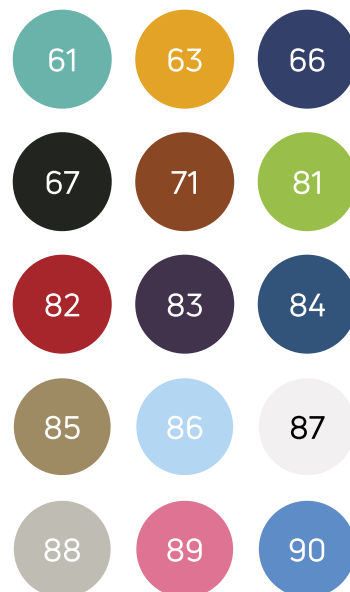

Ficha de Producto

Referencia: 12215

Mesa desnuda-bebés

¡IMPORTANTE!

En caso de no especificarse color, por defecto se entenderá AZUL CLARO (86).

- Estructura acero con revestimiento en epoxy
- Parte superior tapizado y acolchado en polipiel sintético, ignífugo M2, interior goma espuma de alta densidad 25 kg/m³
- Estante inferior
- Dos cajones superiores de PVC frente de polímero colores azul, pistacho, morado, rojo, blanco o naranja

- Medida largo 124 cm
- Medida ancho: 53 cm
- Altura: 86 cm
- Medidas parte superior
 - Parte interior: 117 x 53 x 14 cm
 - Parte exterior: 124 x 56 x 21 cm
 - Grosor: 7 cm
- Medida frente cajón: 57 x 11 cm
- Med. interior cajón: 48 x 42 x 8 cm